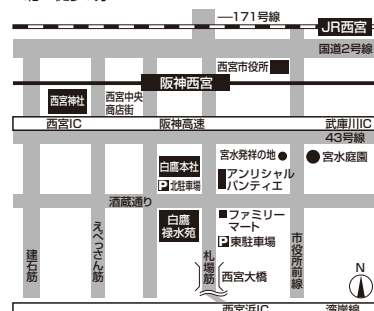

川原千真 [第1ヴァイオリン] KAWAHARA Chima
花崎淳生 [第2ヴァイオリン] HANAZAKI Atsumi
三輪真樹 [ヴィオラ] MIWA Maki
田崎瑞博 [チェロ] TASAKI Mizuhiko

2006.7.27 木 19:15開演
(18:45開場)

白鷹禄水苑 宮水ホール

前売券 3,000円 (ウェルカムドリンク付き)
当日券 3,500円

※学生はそれぞれ1,000円割り引き

主催 ■ 神戸バロックの会 後援 ■ 白鷹禄水苑 / バッハクライス神戸

● チケット販売について

白鷹禄水苑

TEL 0798-39-0235 FAX 0798-39-0236
E-Mail event@hakutaka-shop.jp
URL <http://www.hakutaka-shop.jp>

■ お申し込み方法

白鷹禄水苑受付カウンターにて直接チケットをお求めください。

古典四重奏団

古典四重奏団HP <http://www.gregorio.jp/qc/>

■ お申し込み方法

上記HPより「コンサートチケット申し込み」のページに入り、案内に従って申し込みください。
(手数料・送料無料)

「白鷹禄水苑への交通のご案内」

- 阪神西宮駅南出口より南へ徒歩7分
- 阪急西宮北口駅より阪急バス朝風町行または公倫館行乗車、用海町下車、酒蔵通りを西へ徒歩5分
- 阪急西宮駅阪神バス西宮浜行乗車、交通公園前で下車、北へ徒歩3分

内容・詳細のお問い合わせ及びチケット予約

コンサート企画「アグレマン」 TEL&FAX 078-221-6497 携帯 090-1445-6380 E-Mail ming_bratschist_14@ybb.ne.jp